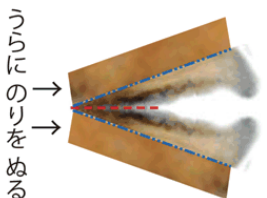

かお

やまおり

たにおり

まえ

せいじゆ ずぼんぼ

うちわで あおくと ちゅうに
うがふ えとびだいの おもちゃ。

あひ(4ほん)

かみだ

のり
のりしろ

うしろ

おもだせいじゆ
埼玉県出身の日本画家・小茂田青樹
(1891-1933)の作品「母子鹿」(昭和3
年)を元に作りました。