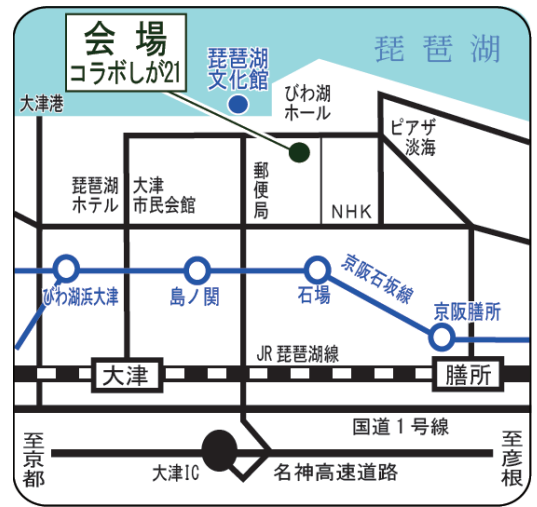

旅する画僧・金谷 ー近江が生んだ奇才ー

2019年3月16日(土)～5月12日(日)
9:00～17:00 ※入館は閉館30分前まで 月曜日休館
会期中展示替えあり

会場：草津市立草津宿街道交流館 2 階展示室

観覧料：大人 200 (160) 円、大学・高校生 150 (120) 円、中学・小学生 100 (80) 円
() 内は 20 名以上の団体料金。他に史跡草津宿本陣との共通券もあり。

主催：滋賀県立近代美術館、草津市立草津宿街道交流館、滋賀県立琵琶湖文化館

会場アクセス

コラボしが 21 〒520-0806 大津市打出浜 2-1

▶ 公共交通機関でお越しの場合

- 京阪バス・近江鉄道バス「商工会議所前」徒歩約3分
- JR 大津駅より徒歩 20 分
- JR 膳所駅より徒歩 15 分
- 京阪石場駅より徒歩 3 分

▶ お車でお越しの場合

コラボしが 21 には駐車場がございません。近隣の「打出の森駐車場」
「びわ湖ホール駐車場」(いずれも有料)をご利用下さい。